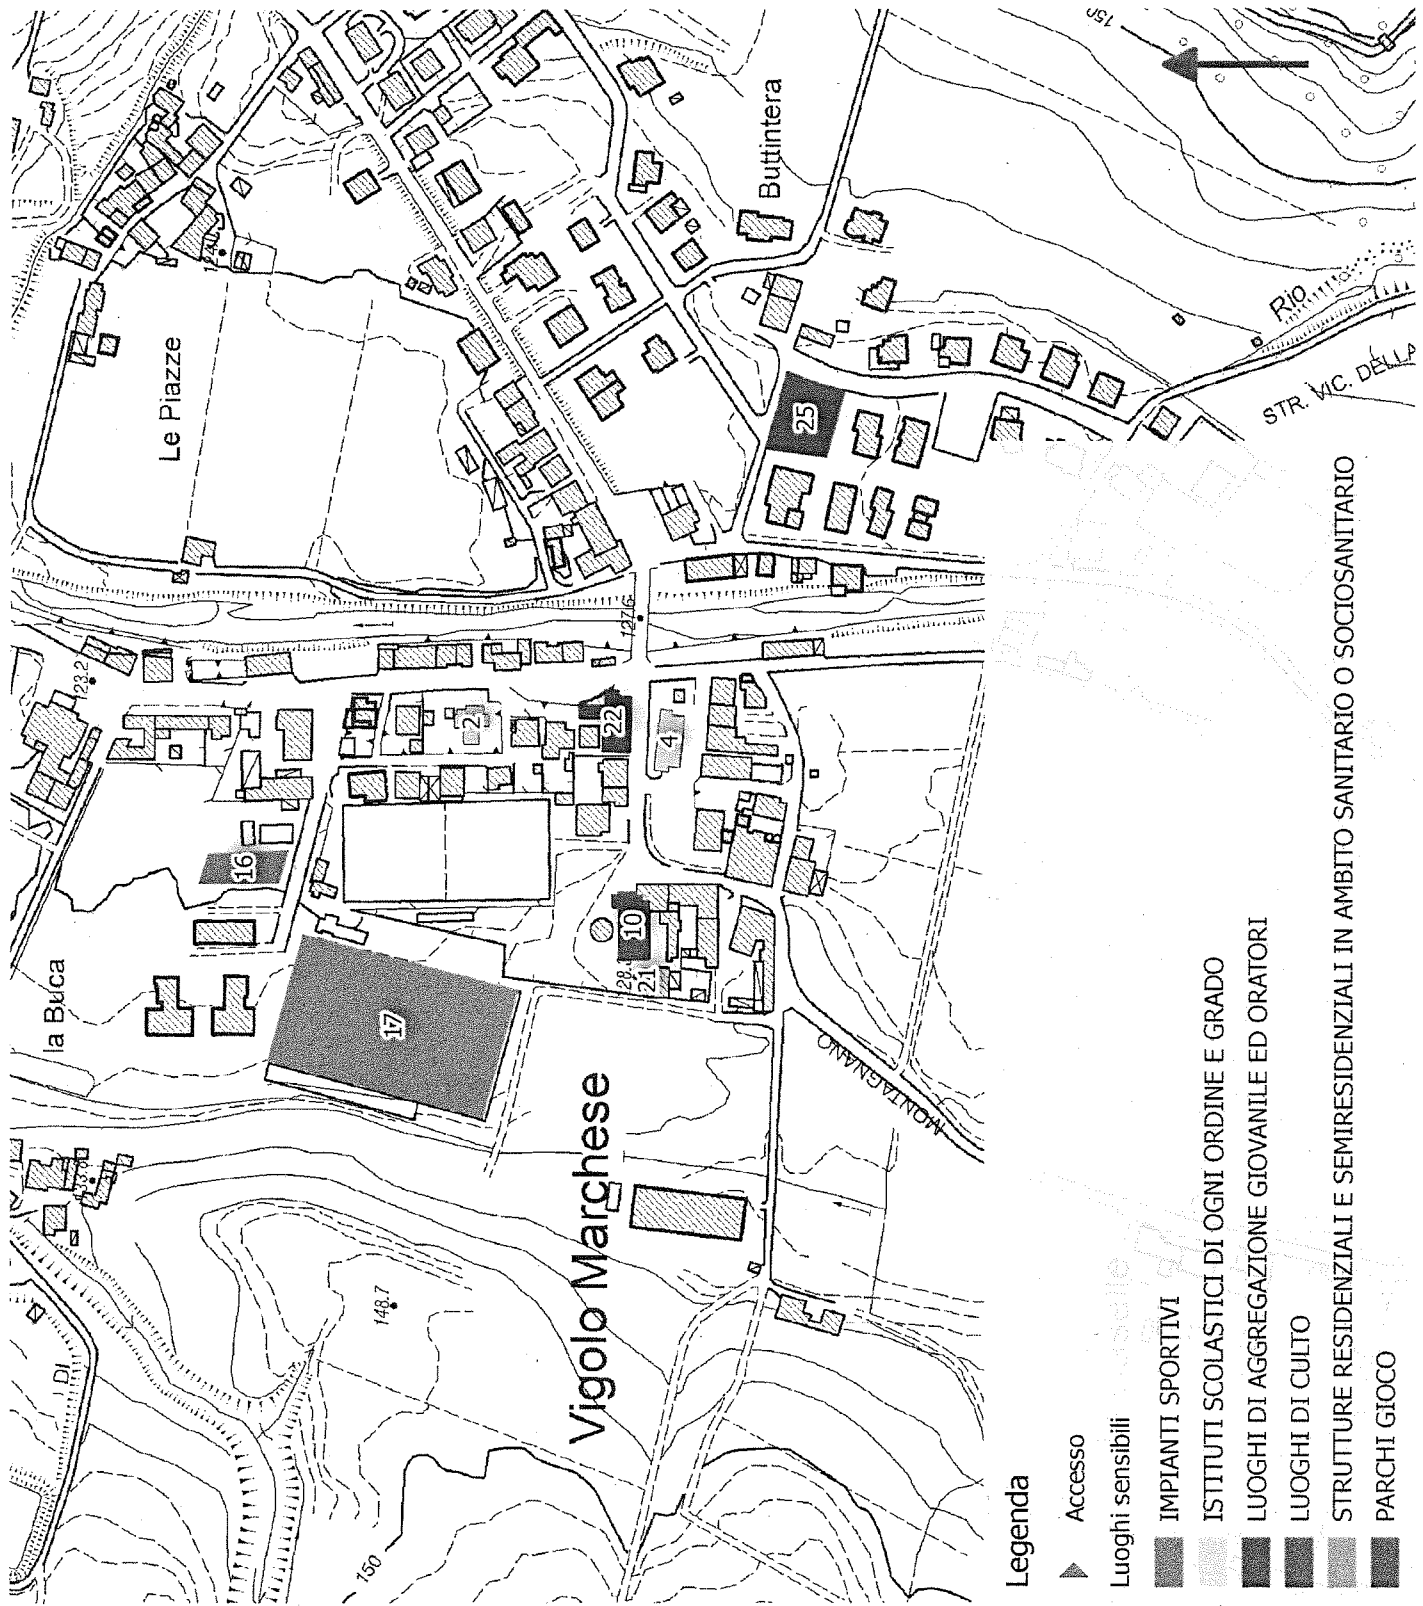

Comune di Castell'Arquato

Mappatura dei luoghi sensibili Frazione di Vigolo Marchese

Tav. 1

data 5 dicembre 2017

scala 1:5.000

Legenda

▲ Accesso

Luoghi sensibili

Mappatura dei luoghi sensibili Frazione di S. Lorenzo

Tav. 3

data 5 dicembre 2017

scala 1:5.000

Comune di Castell'Arquato

Mappatura dei luoghi
sensibili
Frazione di Bacedasco

Tav. 4

data 5 dicembre 2017

■ STRUTTURE RESIDENZIALI E SEMIRESIDENZIALI IN AMBITO SANITARIO O SOCIO-SANITARIO

■ PARCHI GIOCO

175

Comune di Castell'Arquato

Mappatura dei luoghi
sensibili
Frazione di Fontana

Tav. 5

data 5 dicembre 2017

scala 1:5.000