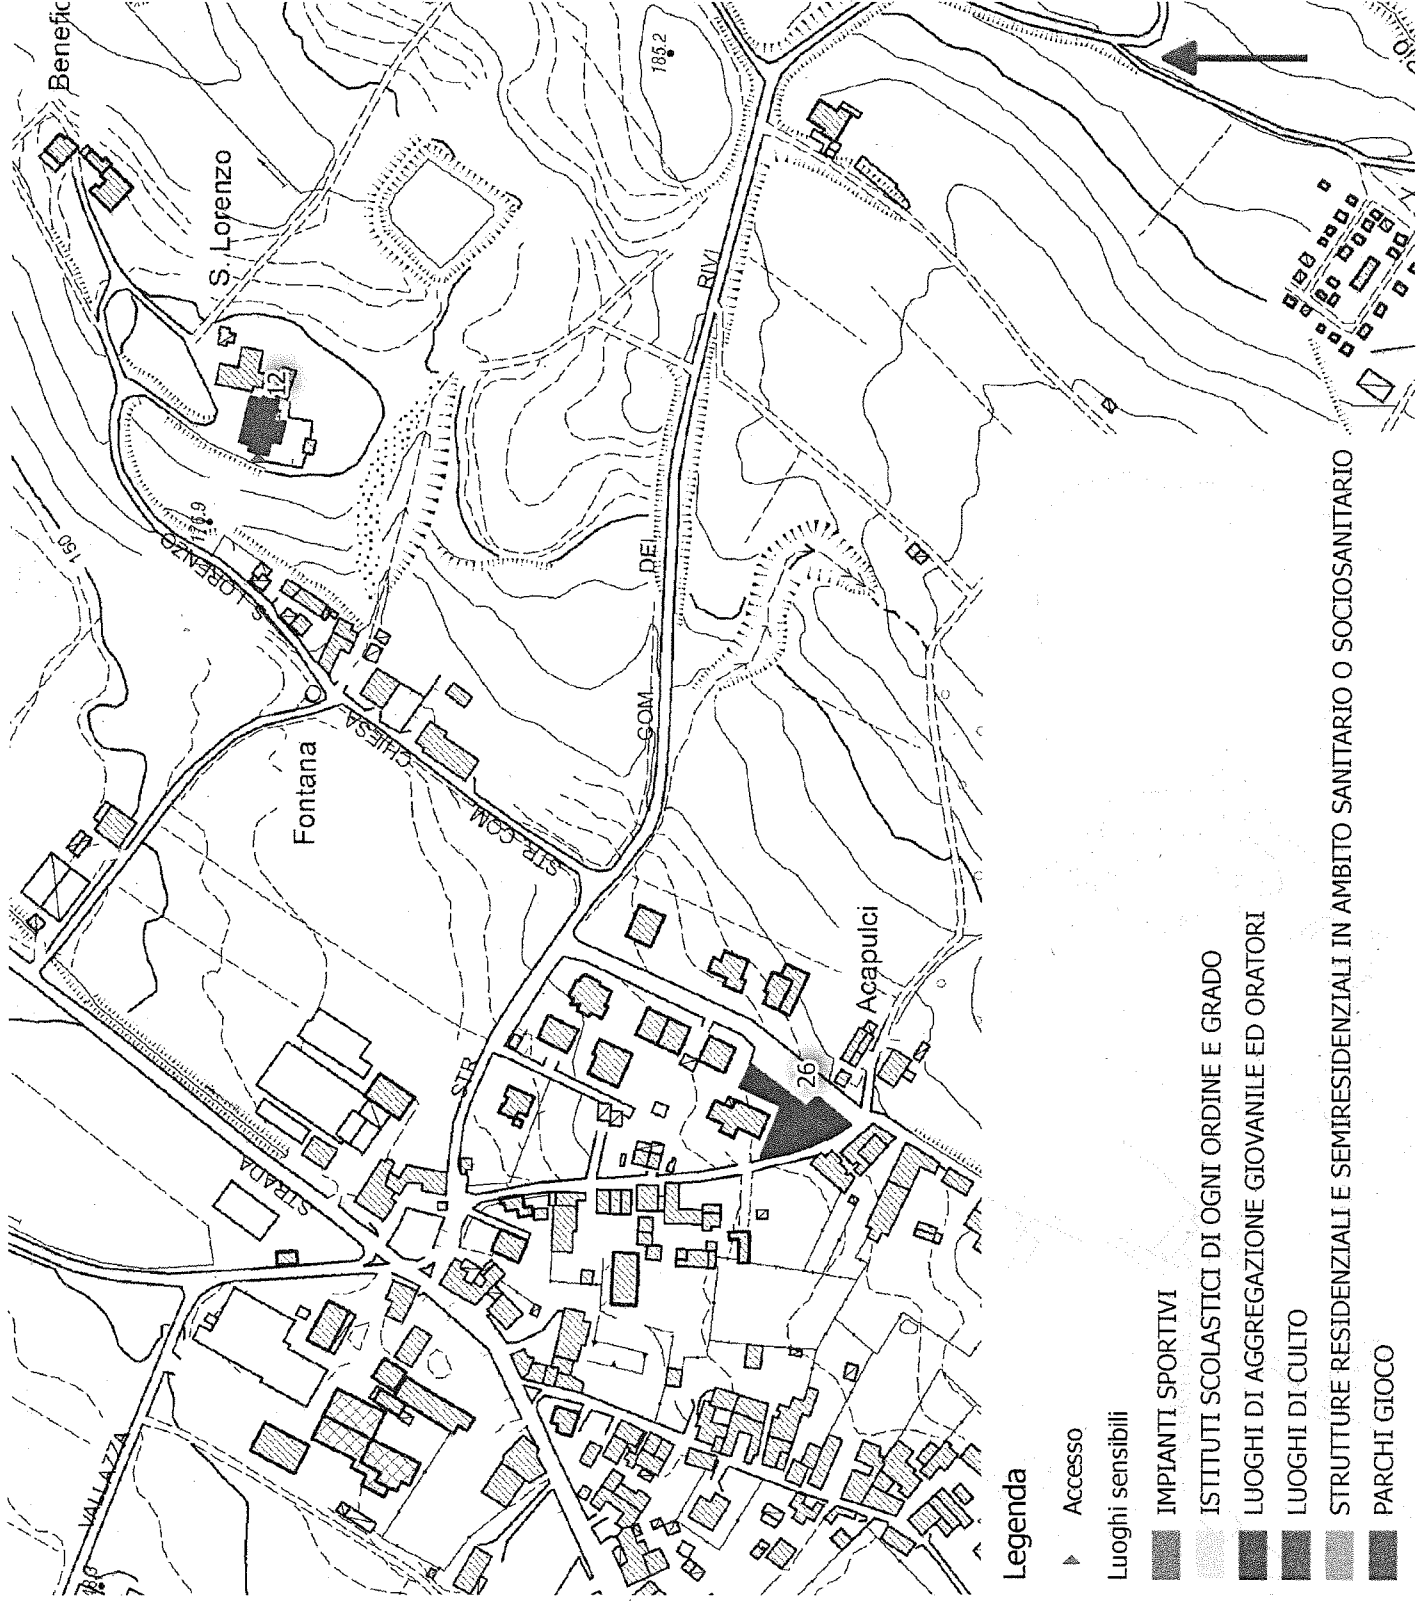

■ PARCHI GIOCO

Comune di Castell'Arquato

Mappatura dei luoghi sensibili

Frazione di S. Antonio

Tav. 2

data 5 dicembre 2017

scala 1:5.000

Comune di Castell'Arquato

Mappatura dei luoghi sensibili Frazione di S. Lorenzo

Tav. 3

data 5 dicembre 2017

scala 1:5.000

Comune di Castell'Arquato

Mappatura dei luoghi
sensibili
Frazione di Bacedasco

Tav. 4

data 5 dicembre 2017