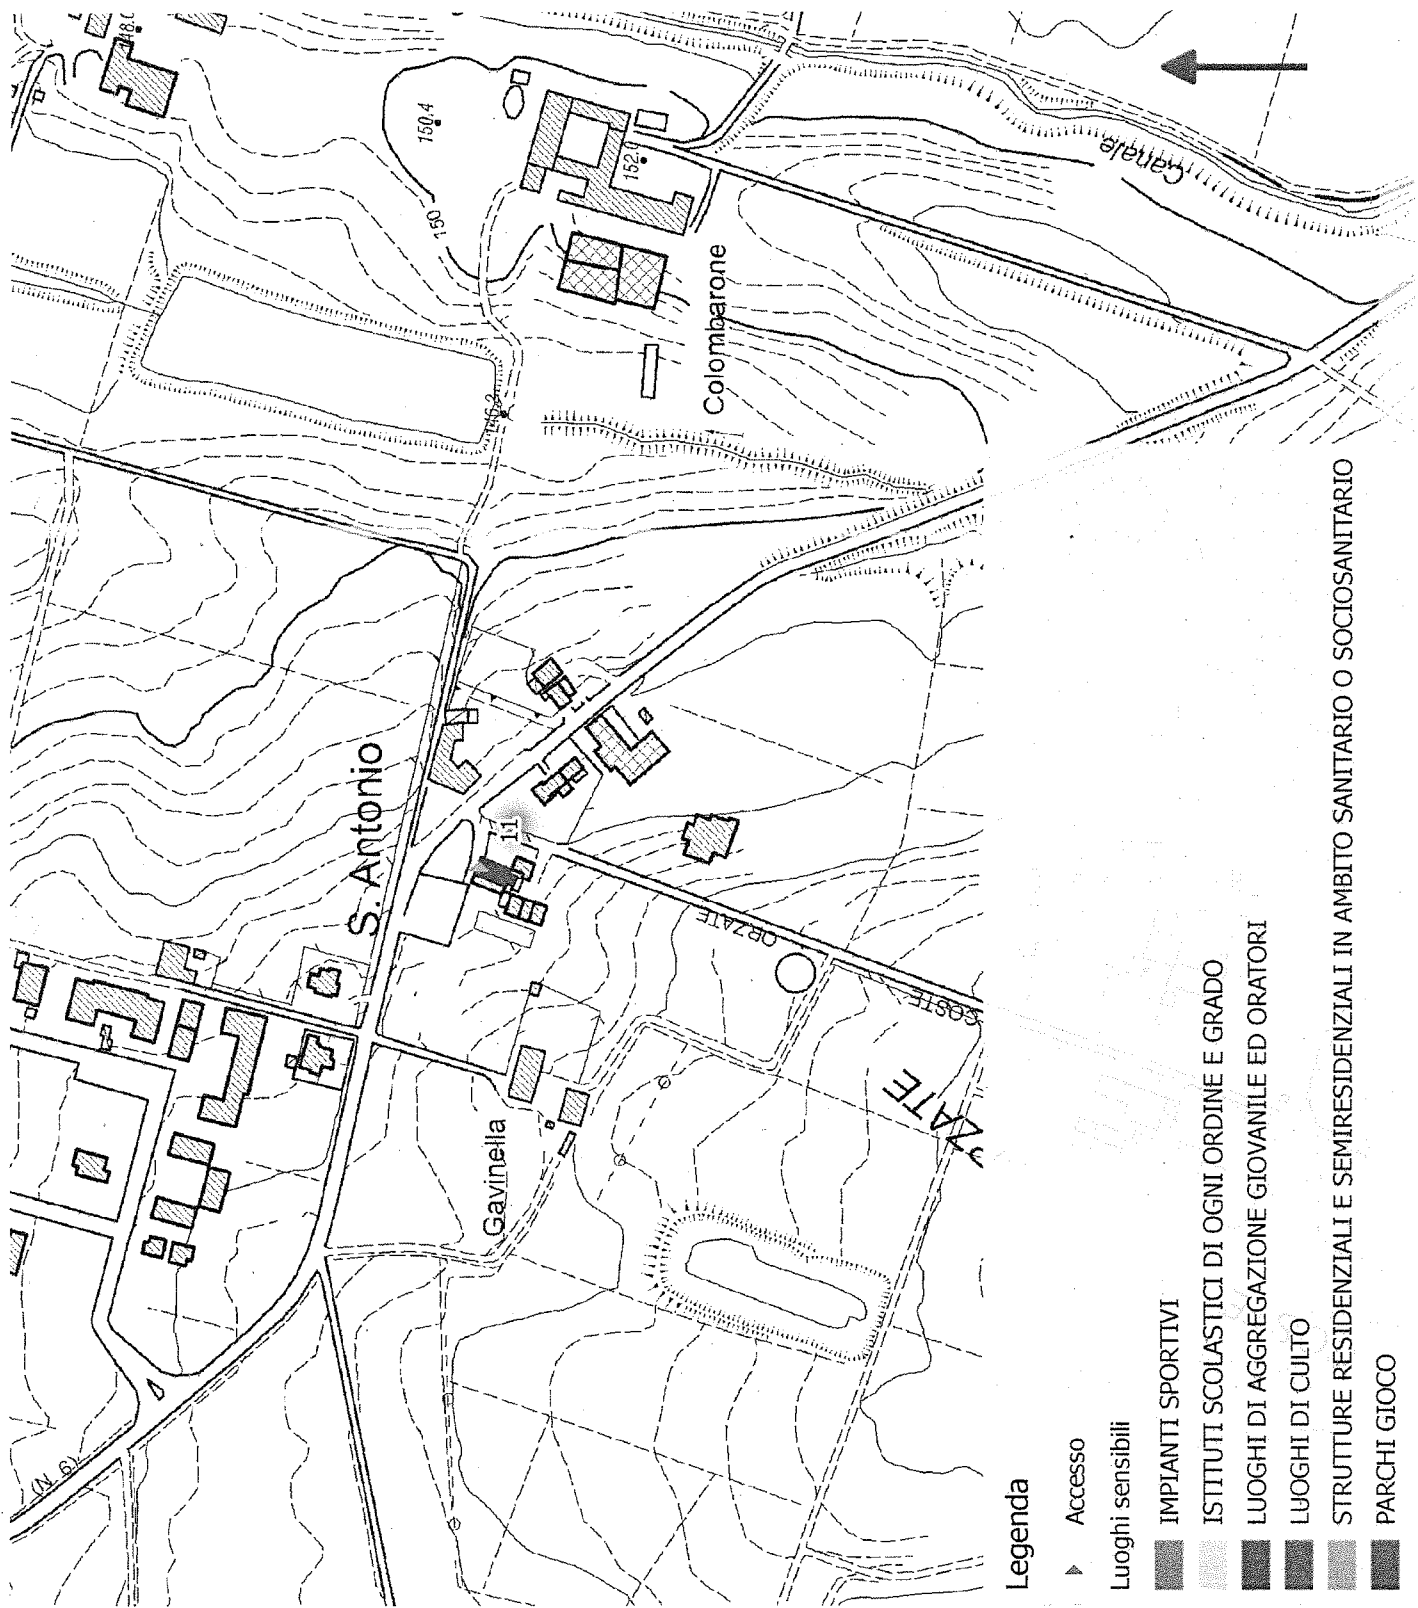

■ PARCHI GIOCO

Comune di Castell'Arquato

Mappatura dei luoghi sensibili

Frazione di S. Antonio

Tav. 2

data 5 dicembre 2017

scala 1:5.000

Comune di Castell'Arquato

Mappatura dei luoghi sensibili Frazione di S. Lorenzo

Tav. 3

data 5 dicembre 2017

scala 1:5.000

Comune di Castell'Arquato

Mappatura dei luoghi
sensibili
Frazione di Bacedasco

Tav. 4

data 5 dicembre 2017