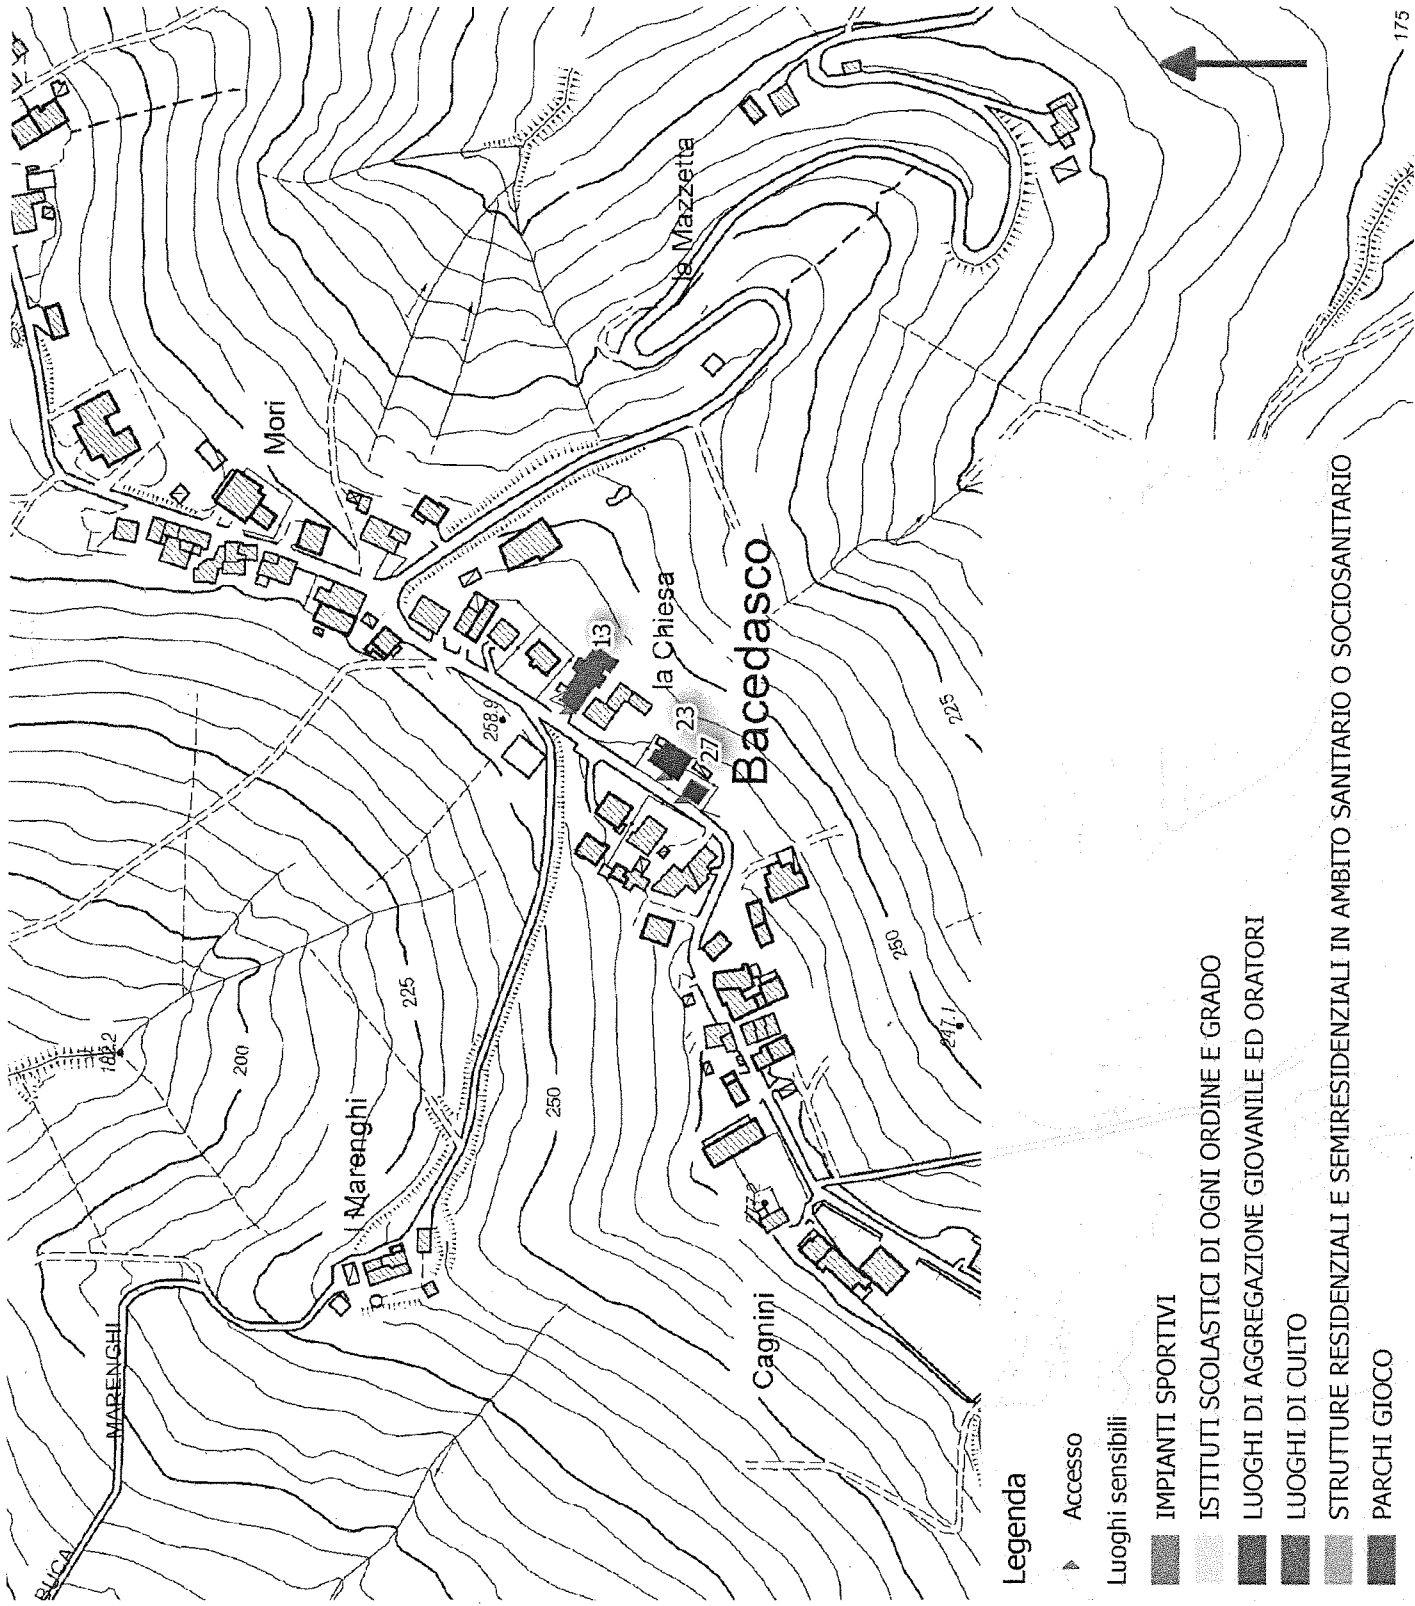

Comune di Castell'Arquato

Mappatura dei luoghi sensibili Frazione di Vigolo Marchese

Tav. 1

data 5 dicembre 2017

scala 1:5.000

Legenda

▲ Accesso

Luoghi sensibili

■ PARCHI GIOCO

Comune di Castell'Arquato

Mappatura dei luoghi sensibili

Frazione di S. Antonio

Tav. 2

data 5 dicembre 2017

scala 1:5.000

Comune di Castell'Arquato

Mappatura dei luoghi sensibili Frazione di S. Lorenzo

Tav. 3

data 5 dicembre 2017

scala 1:5.000

Comune di Castell'Arquato

Mappatura dei luoghi
sensibili
Frazione di Bacedasco

Tav. 4

data 5 dicembre 2017

Comune di Castell'Arquato
Mappatura dei luoghi sensibili
Centro

Tav. 6

data 5 dicembre 2017

scala 1:5.000