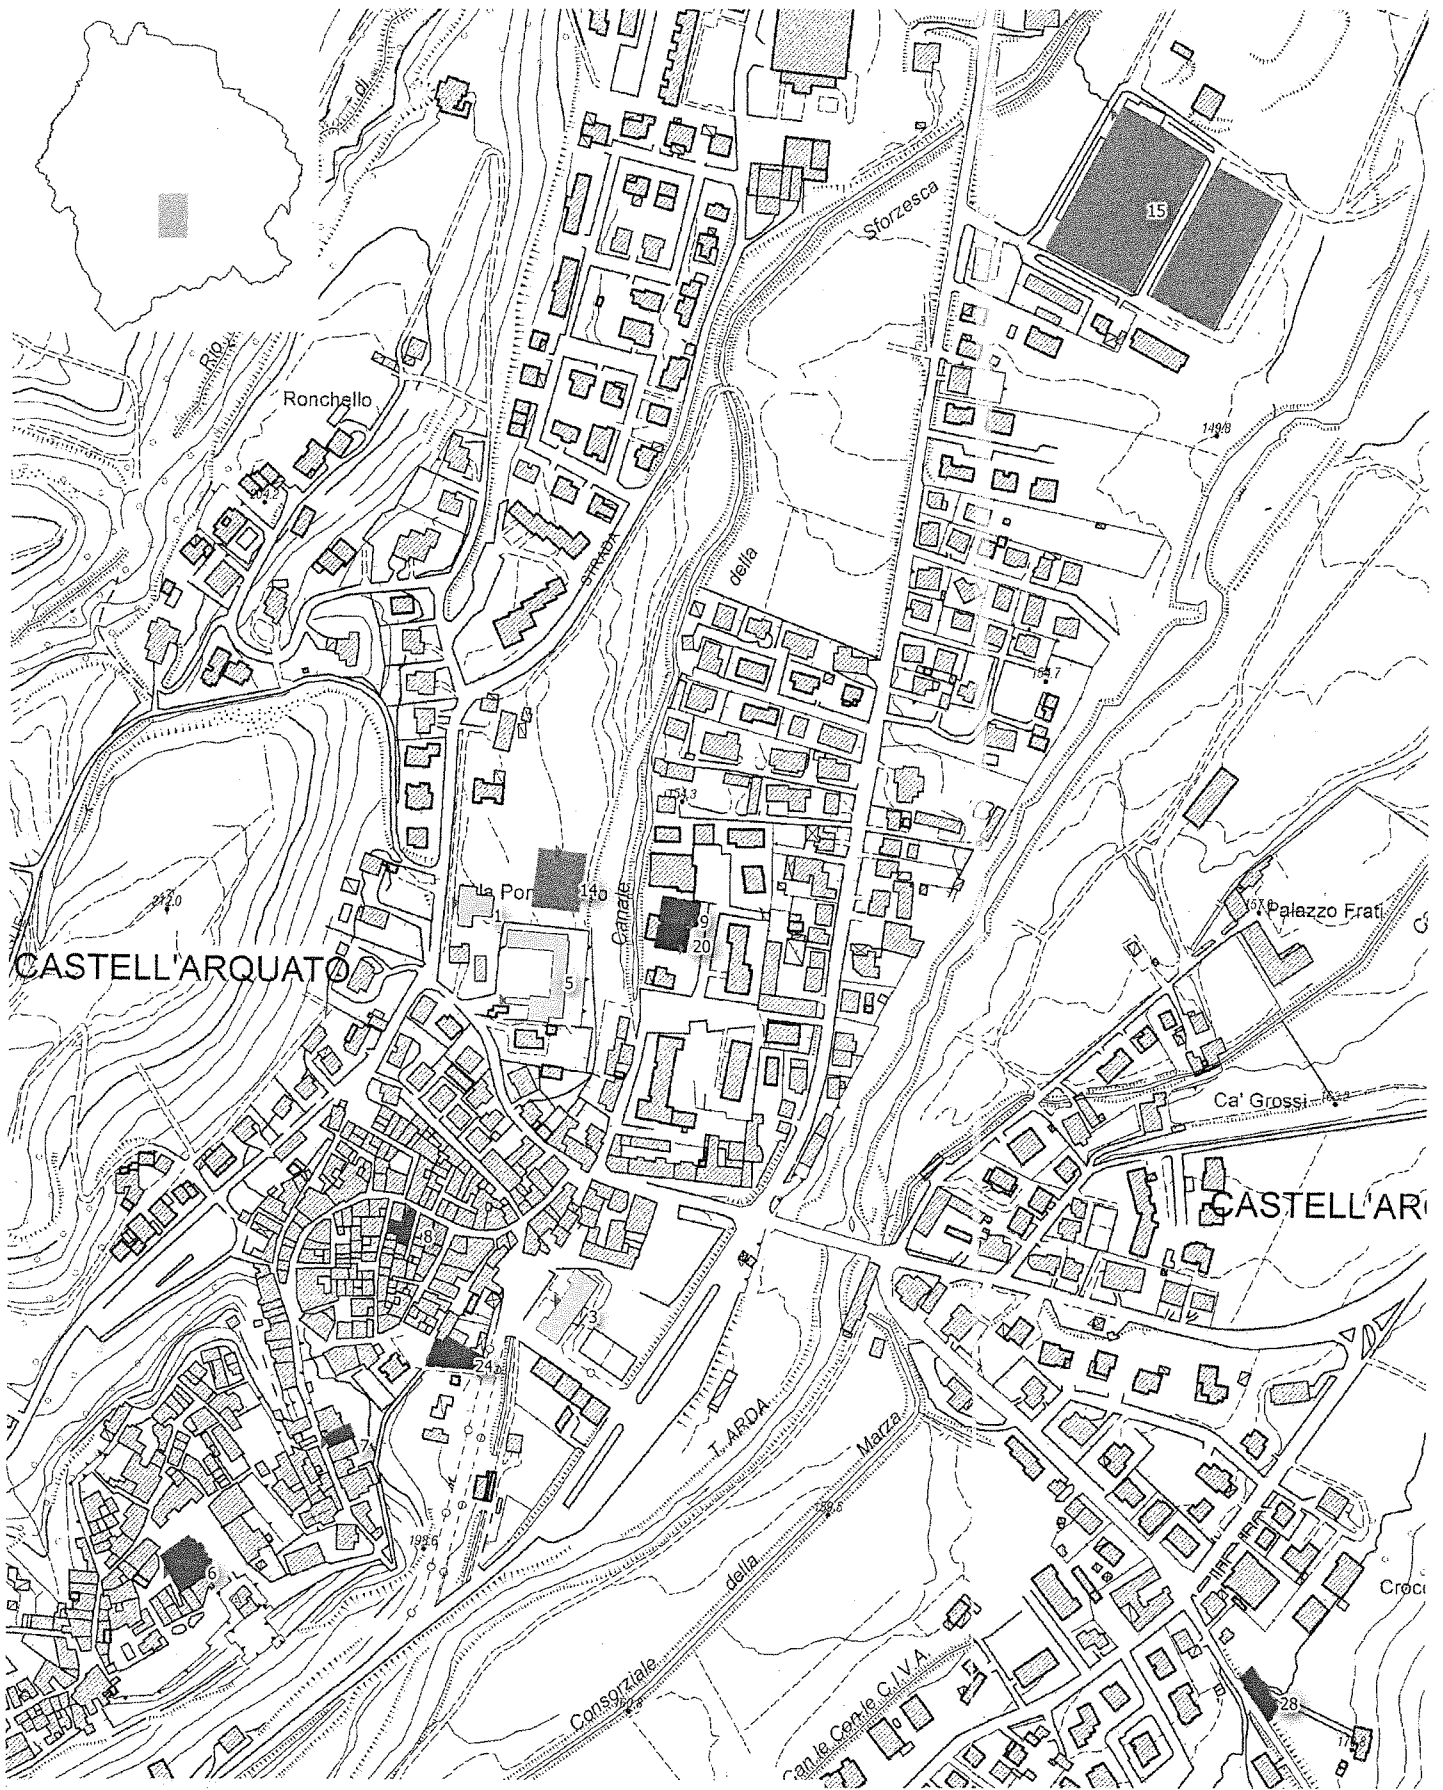

Legenda

- Accesso
- Luoghi sensibili
- IMPIANTI SPORTIVI
- ISTITUTI SCOLASTICI DI OGNI ORDINE E GRADO
- LUOGHI DI AGGREGAZIONE GIOVANILE ED ORATORI
- LUOGHI DI CULTO
- STRUTTURE RESIDENZIALI E SEMIRESIDENZIALI IN AMBITO SANITARIO O SOCIOSANITARIO
- PARCHI GIOCO

Comune di Castell'Arquato
Mappatura dei luoghi sensibili
Centro

Tav. 6

data 5 dicembre 2017

scala 1:5.000