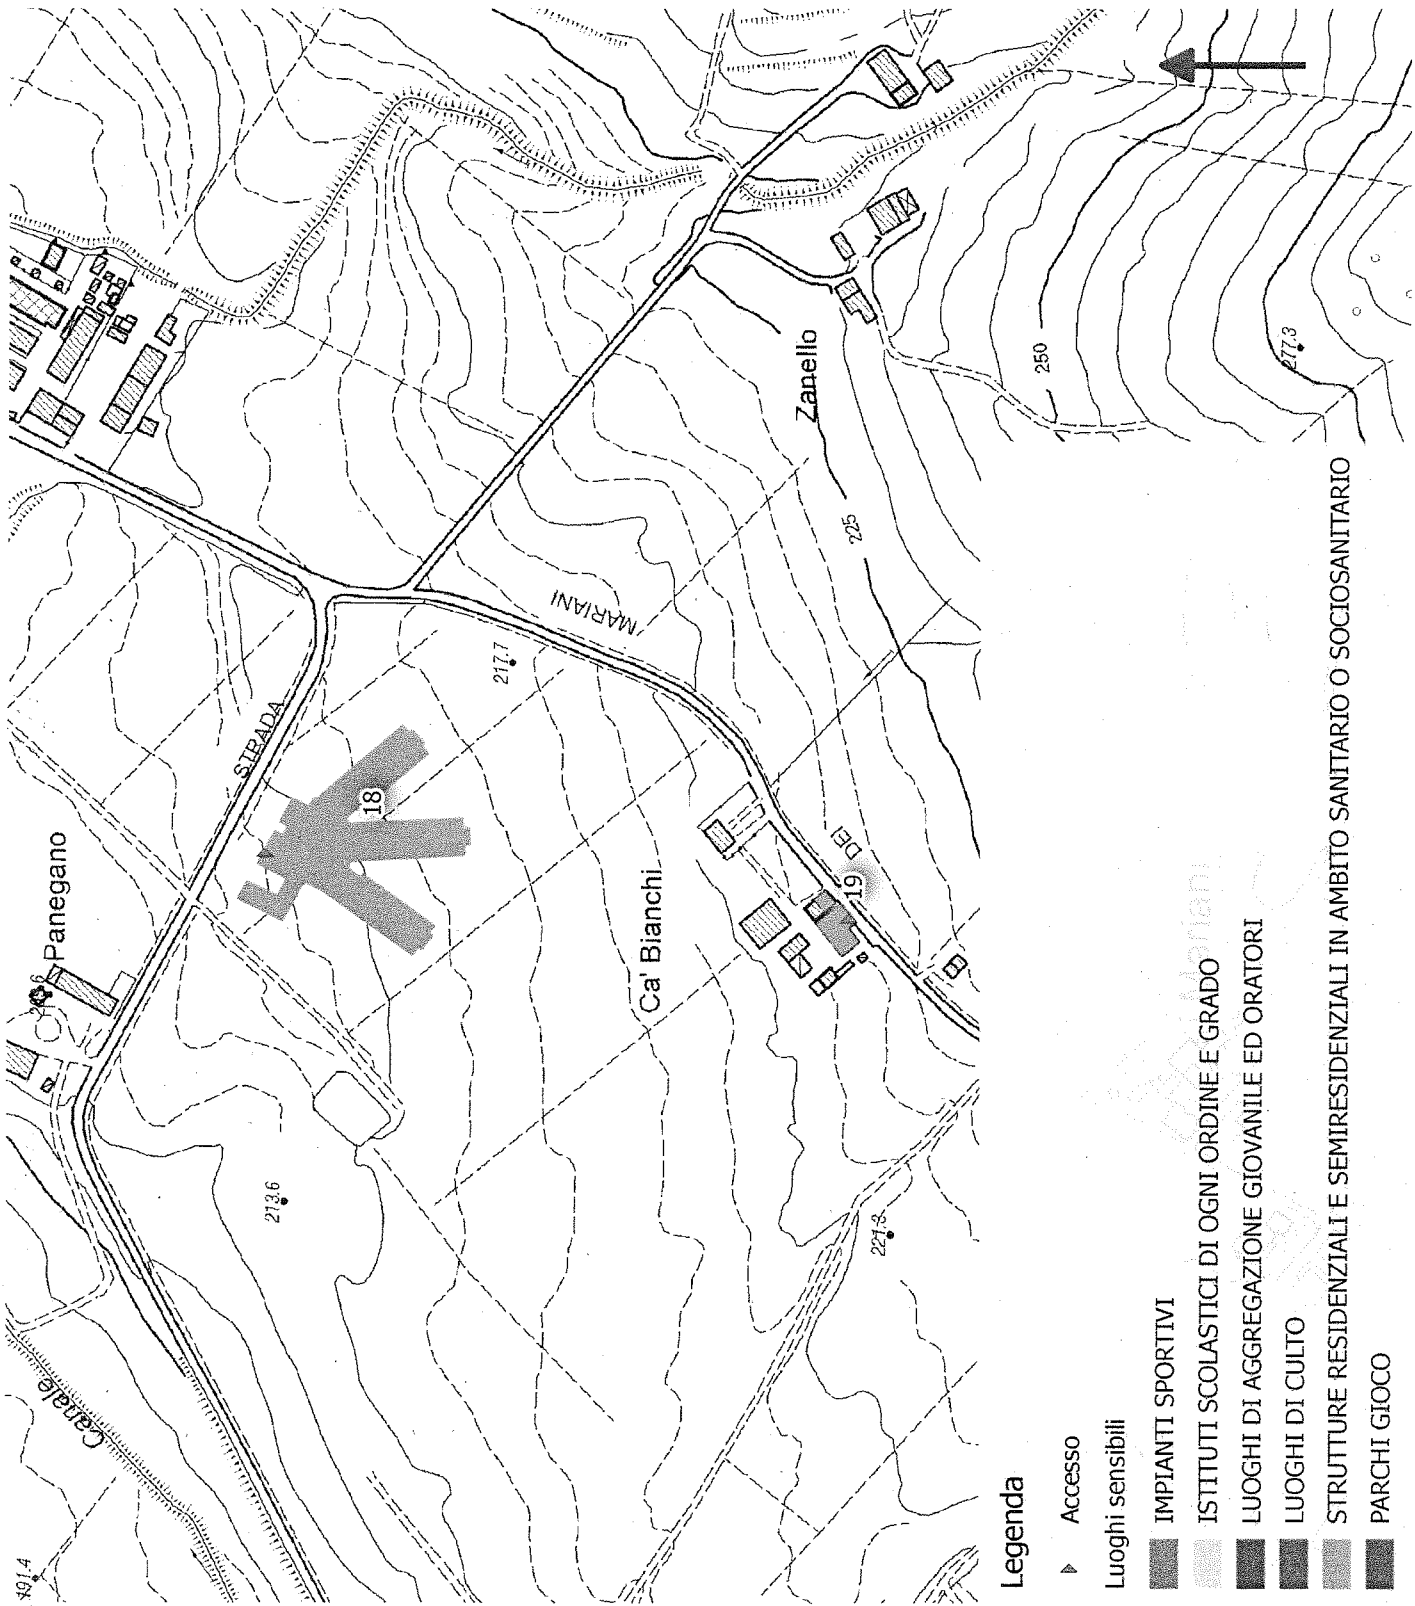

■ STRUTTURE RESIDENZIALI E SEMIRESIDENZIALI IN AMBITO SANITARIO O SOCIO-SANITARIO

■ PARCHI GIOCO

175

Comune di Castell'Arquato

Mappatura dei luoghi
sensibili
Frazione di Fontana

Tav. 5

data 5 dicembre 2017

scala 1:5.000