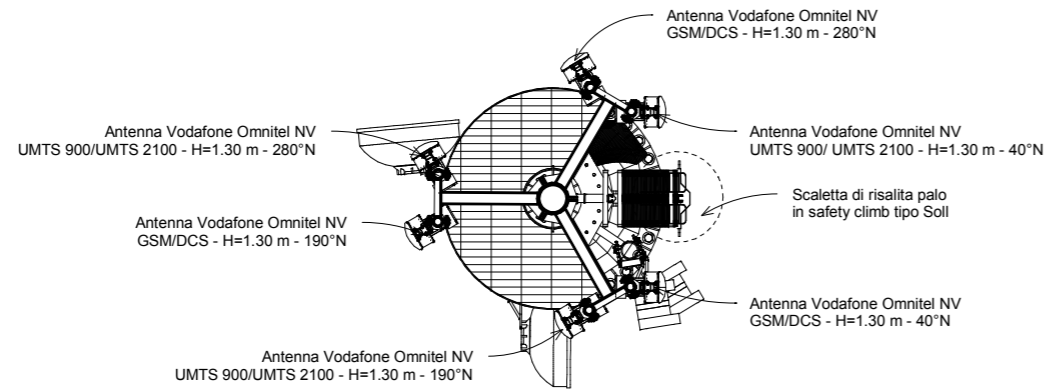

PIANTA QUOTA +31.00 (1:50)

PIANTA QUOTA +29.50 (1:50)

DETTAGLIO PIANTA (1:100)

ALLAGATO "B"

La locatrice

Vodafone Omnitel